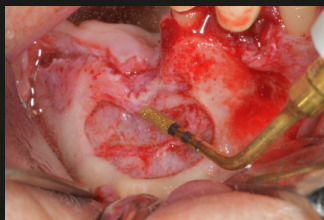

sweden & martina

Geistlich
Biomaterials

OMNIA
Diposte Medical Devices

mectron
medical technology

Sotto la supervisione
dei tutor GBR Academy

I corsisti metteranno in
pratica le nozioni acquisite
durante la parte pratica su
paziente. Tutor qualificati e di
grande esperienza li
guideranno passo passo dalla
pianificazioni all'esecuzione
degli interventi.

L'obiettivo del corso è fornire una base teorica e scientifica per l'approccio alla chirurgia implantare e rigenerativa che permetta al corsista di affrontare con sicurezza la diagnosi, la pianificazione e la riabilitazione di pazienti parzialmente o totalmente edentuli.