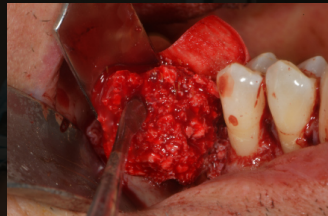

PROGRAMMA DEL CORSO

6 GIUGNO 2024 · WEBINAR ONLINE

Nel corso della giornata di formazione teorica online saranno presentati i concetti teorici fondamentali per comprendere ed eseguire correttamente le operazioni su paziente nei giorni successivi. Sarà possibile interagire con i relatori prendendo la parola e facendo domande.

7, 8 GIUGNO 2024 · PRATICA SU PAZIENTE

Durante le giornate di pratica, i corsisti eseguiranno le operazioni chirurgiche sui pazienti selezionati sotto la supervisione dei tutori GBR Academy.

8:00 - 8:30

Briefing pre-chirurgico

8:30 - 13:00

Chirurgie su paziente

13:00 - 14:00

Lunch Break

14:30 - 18:00

Chirurgie su paziente