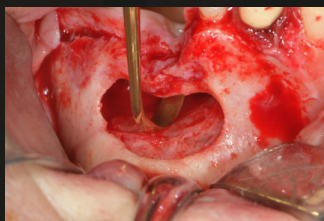

sweden & martina

Geistlich
Biomaterials

OMNIA
Diposte Medical Devices

mectron
medical technology

Sotto la supervisione
dei tutor GBR Academy

I corsisti metteranno in
pratica le nozioni acquisite
durante la parte pratica su
paziente. Tutor qualificati e di
grande esperienza li
guideranno passo passo dalla
pianificazioni all'esecuzione
degli interventi.

L'obiettivo del corso è fornire una base teorica e scientifica per l'approccio alla chirurgia implantare e rigenerativa che permetta al corsista di affrontare con sicurezza la diagnosi, la pianificazione e la riabilitazione di pazienti parzialmente o totalmente edentuli.