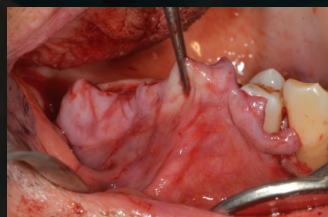

Briefing pre-chirurgico

8:30 - 13:00

Chirurgie su paziente

13:00 - 14:00

Lunch Break

14:30 - 18:00

Chirurgie su paziente

OBIETTIVI FORMATIVI

L'obiettivo del corso è fornire una base teorica e scientifica per l'approccio alla chirurgia implantare e rigenerativa che permetta al corsista di affrontare con sicurezza la diagnosi, la pianificazione e la riabilitazione di pazienti parzialmente o totalmente edentuli.