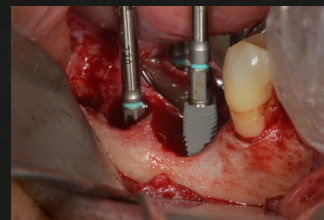

sweden & martina

Geistlich
Biomaterials

OMNIA
Diposte Medical Devices

mectron
medical technology

Sotto la supervisione
dei tutor GBR Academy

I corsisti metteranno in
pratica le nozioni acquisite
durante la parte pratica su
paziente. Tutor qualificati e di
grande esperienza li
guideranno passo passo dalla
pianificazioni all'esecuzione
degli interventi.

L'obiettivo del corso è fornire una base teorica e scientifica per l'approccio alla chirurgia implantare e rigenerativa che permetta al corsista di affrontare con sicurezza la diagnosi, la pianificazione e la riabilitazione di pazienti parzialmente o totalmente edentuli.