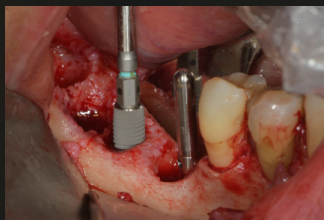

sweden & martina

Geistlich
Biomaterials

OMNIA
Diposte Medical Devices

mectron
medical technology

Sotto la supervisione
dei tutor GBR Academy

I corsisti metteranno in
pratica le nozioni acquisite
durante la parte pratica su
paziente. Tutor qualificati e di
grande esperienza li
guideranno passo passo dalla
pianificazioni all'esecuzione
degli interventi.

L'obiettivo del corso è fornire una base teorica e scientifica per l'approccio alla chirurgia implantare e rigenerativa che permetta al corsista di affrontare con sicurezza la diagnosi, la pianificazione e la riabilitazione di pazienti parzialmente o totalmente edentuli.