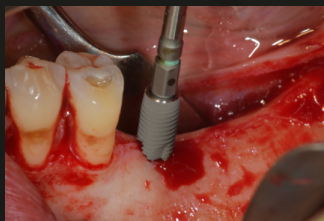

Con questo corso potrai approfondire ulteriormente la tua
conoscenza sugli impianti. E dato che solo la pratica rende perfetti,
noi ti garantiamo il tuo massimo coinvolgimento pratico.

CON IL SUPPORTO DI

sweden & martina

Geistlich
Biomaterials

OMNIA
Diposte Medical Devices

mectron
medical technology

Sotto la supervisione
dei tutor GBR Academy

I corsisti metteranno in
pratica le nozioni acquisite
durante la parte pratica su
paziente. Tutor qualificati e di
grande esperienza li
guideranno passo passo dalla
pianificazioni all'esecuzione
degli interventi.

L'obiettivo del corso è fornire una base teorica e scientifica per l'approccio alla chirurgia implantare e rigenerativa che permetta al corsista di affrontare con sicurezza la diagnosi, la pianificazione e la riabilitazione di pazienti parzialmente o totalmente edentuli.