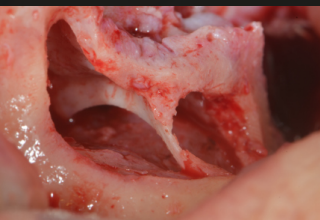

sweden & martina

Geistlich
Biomaterials

OMNIA
Diposte Medical Devices

mectron
medical technology

Sotto la supervisione
dei tutor GBR Academy

I corsisti metteranno in
pratica le nozioni acquisite
durante la parte pratica su
paziente. Tutor qualificati e di
grande esperienza li
guideranno passo passo dalla
pianificazioni all'esecuzione
degli interventi.

L'obiettivo del corso è fornire una base teorica e scientifica per l'approccio alla chirurgia implantare e rigenerativa che permetta al corsista di affrontare con sicurezza la diagnosi, la pianificazione e la riabilitazione di pazienti parzialmente o totalmente edentuli.