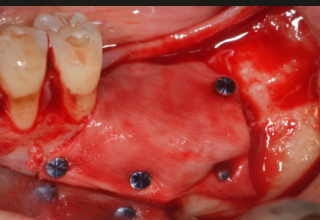

sweden & martina

Geistlich
Biomaterials

OMNIA
Diposte Medical Devices

mectron
medical technology

Sotto la supervisione
dei tutor GBR Academy

I corsisti metteranno in
pratica le nozioni acquisite
durante la parte pratica su
paziente. Tutor qualificati e di
grande esperienza li
guideranno passo passo dalla
pianificazioni all'esecuzione
degli interventi.

L'obiettivo del corso è fornire una base teorica e scientifica per l'approccio alla chirurgia implantare e rigenerativa che permetta al corsista di affrontare con sicurezza la diagnosi, la pianificazione e la riabilitazione di pazienti parzialmente o totalmente edentuli.