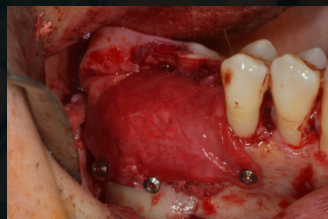

PROGRAMMA DEL CORSO

6 GIUGNO 2024 · WEBINAR ONLINE

Nel corso della giornata di formazione teorica online saranno presentati i concetti teorici fondamentali per comprendere ed eseguire correttamente le operazioni su paziente nei giorni successivi. Sarà possibile interagire con i relatori prendendo la parola e facendo domande.

7, 8 GIUGNO 2024 · PRATICA SU PAZIENTE

Durante le giornate di pratica, i corsisti eseguiranno le operazioni chirurgiche sui pazienti selezionati sotto la supervisione dei tutori GBR Academy.

8:00 - 8:30

Briefing pre-chirurgico

8:30 - 13:00

Chirurgie su paziente

13:00 - 14:00

Lunch Break

14:30 - 18:00

Chirurgie su paziente