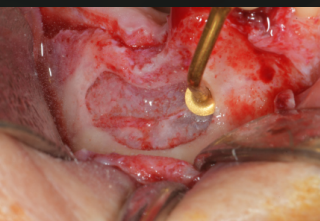

sweden & martina

Geistlich
Biomaterials

OMNIA
Diposte Medical Devices

mectron
medical technology

Sotto la supervisione
dei tutor GBR Academy

I corsisti metteranno in
pratica le nozioni acquisite
durante la parte pratica su
paziente. Tutor qualificati e di
grande esperienza li
guideranno passo passo dalla
pianificazioni all'esecuzione
degli interventi.

L'obiettivo del corso è fornire una base teorica e scientifica per l'approccio alla chirurgia implantare e rigenerativa che permetta al corsista di affrontare con sicurezza la diagnosi, la pianificazione e la riabilitazione di pazienti parzialmente o totalmente edentuli.